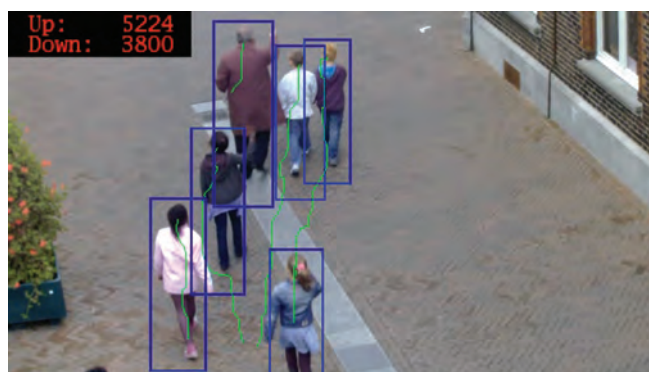

En passant

In de populairste winkelstraat van het centrum is het altijd druk, maar hoeveel mensen lopen daar nu werkelijk voorbij? Langs welke winkelpanden lopen ze het vaakst? Welke winkelroute wordt het vaakst gelopen? Meten is weten, dat

weet iedereen. Maar sinds kort is vragen stellen, **mensen tellen**. Dat geeft bruikbare antwoorden! Onze camera's, voorzien van zeer geavanceerde software, tellen makkelijk, snel en accuraat de passanten op uw locatie.

De camera's kunnen indoor en outdoor worden opgehangen. Door middel van vormherkenning wordt het aantal passanten zeer precies geteld. Deze informatie is essentieel voor wie wil weten welke etalages of winkelpanden populair zijn en welke locatie de meeste bezoekers trekt. Uit de **gedetailleerde statistiekgegevens** die ontstaan, kunnen looproutes worden bepaald. Bij het analyseren van de beelden worden de passanten real time geteld. Aan de hand hiervan worden rapportages samengesteld, die realistische en gedetailleerde informatie verschaffen waar een duidelijk marketingvoordeel uitgehaald kan worden.

De camera's kunnen ook worden gebruikt voor een combinatie tussen cameratoezicht voor beveiligingsdoeleinden en passantentelling. Zo leent de techniek zich ook uitstekend voor passantentelling tijdens grote evenementen, waar de real time informatie het managen van een grote mensenmassa vele malen makkelijker maakt. Zo draagt deze techniek bij aan de effectiviteit en efficiëntie van crowd control.